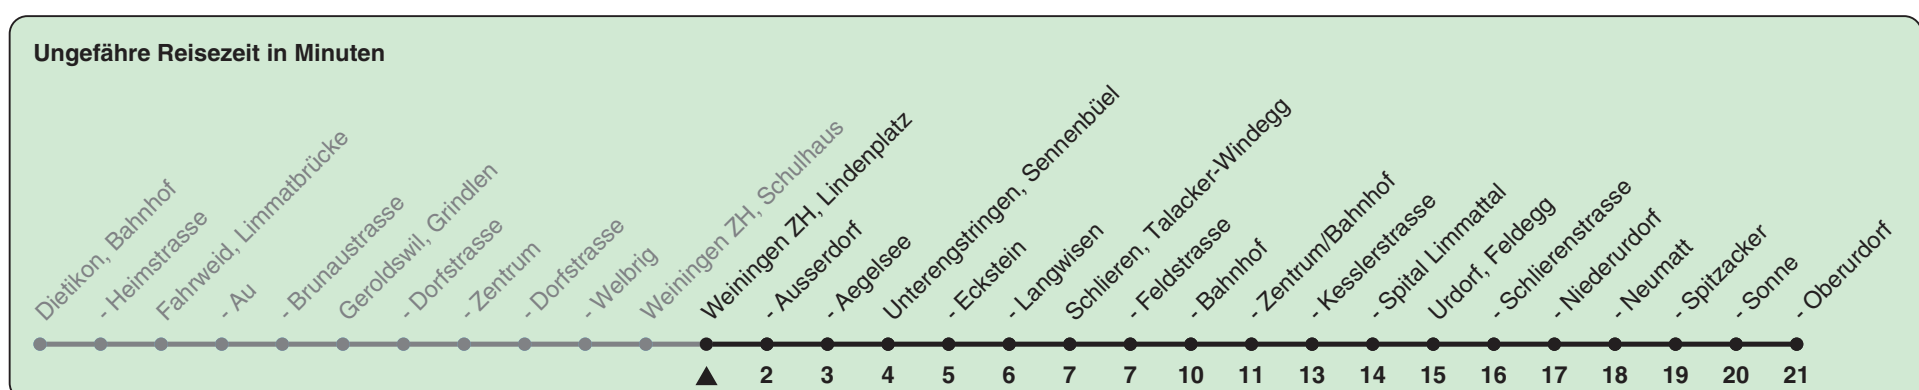

Lindenplatz

Richtung Urdorf, Oberurdorf

h	Montag-Freitag	Samstag	Sonn- und Feiertag
5	18 48	48	
6	18 48	18 48	18 48
7	18 48	18 48	18 48
8	18 49	18 48	18 48
9	19 49	19 49	18 48
10	19 49	19 49	18 48
11	19 49	19 49	18 48
12	19 49	19 49	18 48
13	19 49	19 49	18 48
14	19 49	19 49	18 48
15	19 49	19 49	18 48
16	20 50	19 49	18 48
17	20 50	19 49	18 48
18	20 49	19 49	18 48
19	19 49	18 48	18 48
20	18 48	18 48	18 48
21	18 48	18 48	18 48
22	18 48	20 50	18 48
23	18 48	20 50	18 48
0	18	20	18

Als Feiertage gelten: 25./26. Dez., 1./2. Jan., Karfreitag, Ostermontag, 1. Mai, Auffahrt, Pfingstmontag, 1. Aug.

Gültig ab 12.12.2021